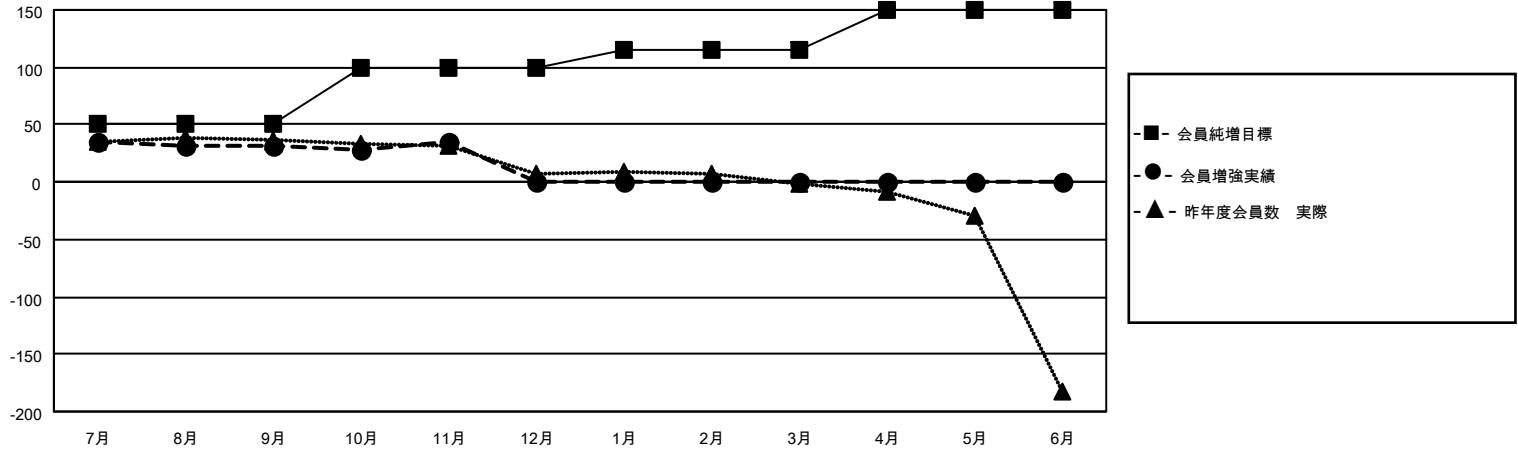

MONTHLY MEMBERSHIP PROGRESS REPORT

地域 JAPAN

District 330 B

Results as of: 11/30/2021

クラブ			
結果：2021-2022			
四半期	新クラブ目標	新クラブ	解散クラブ
7月/8月/9月	0	0	1
10月/11月/12月	1	0	0
1月/2月/3月	0	0	0
4月/5月/6月	1	0	0

名			
結果：2021-2022			
四半期	会員純増目標	会員増強実績	退会者(転籍を含む)実際
7月/8月/9月	50	94	51
10月/11月/12月	50	28	24
1月/2月/3月	15	0	0
4月/5月/6月	35	0	0

新クラブ目標及び実績累計

会員目標及び実績累計

解散クラブ: 1	55 CLUBS OF 151 一名以上の新会 員を登録	男女別	
退会者		男性	3,143 (83.75%)
物故会員 17	会員累計データを見るには、ここをクリック	女性	610 (16.25%)
クラブ解散 2		NON BINARY	0 (0.00%)
その他 56		PREFER NOT TO ANSWER	0 (0.00%)
合計 75		世帯主/家族会員合計	679
		国際会費半額の家族会員	359