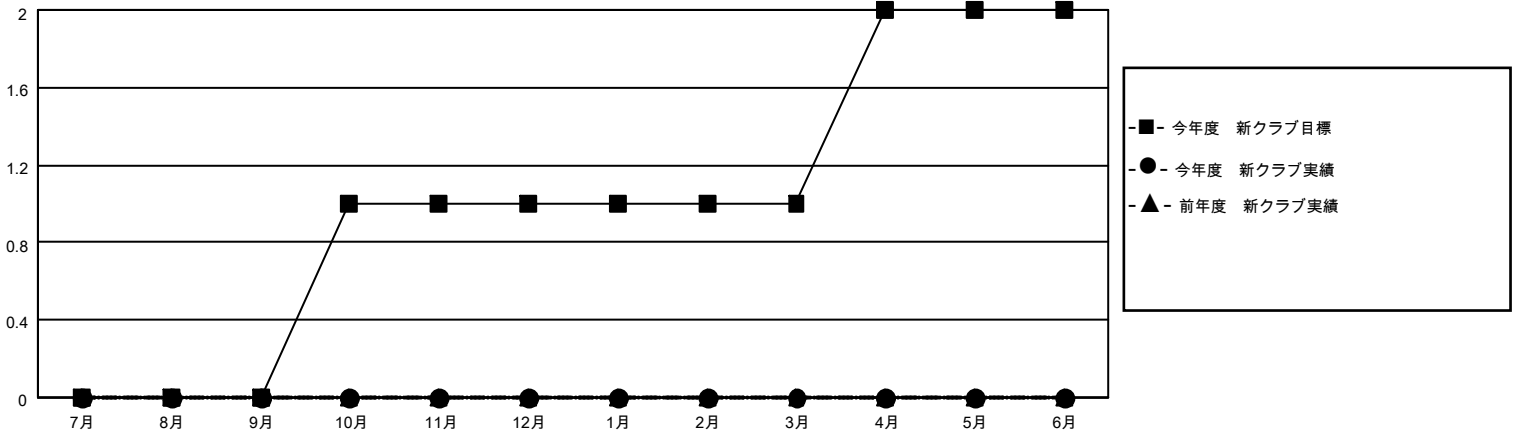

MONTHLY MEMBERSHIP PROGRESS REPORT

地域 JAPAN

District 330 B

Results as of: 11/30/2021

クラブ			
結果：2021-2022			
四半期	新クラブ目標	新クラブ	解散クラブ
7月/8月/9月	0	0	1
10月/11月/12月	1	0	0
1月/2月/3月	0	0	0
4月/5月/6月	1	0	0

名			
結果：2021-2022			
四半期	会員純増目標	会員増強実績	退会者(転籍を含む)実際
7月/8月/9月	50	94	51
10月/11月/12月	50	28	24
1月/2月/3月	15	0	0
4月/5月/6月	35	0	0

新クラブ目標及び実績累計

会員目標及び実績累計

解散クラブ: 1	55 CLUBS OF 151 一名以上の新会 員を登録	男女別	
退会者		男性	3,143 (83.75%)
物故会員 17	会員累計データを見るには、ここをクリック	女性	610 (16.25%)
クラブ解散 2		NON BINARY	0 (0.00%)
その他 56		PREFER NOT TO ANSWER	0 (0.00%)
合計 75		世帯主/家族会員合計	679
		国際会費半額の家族会員	359